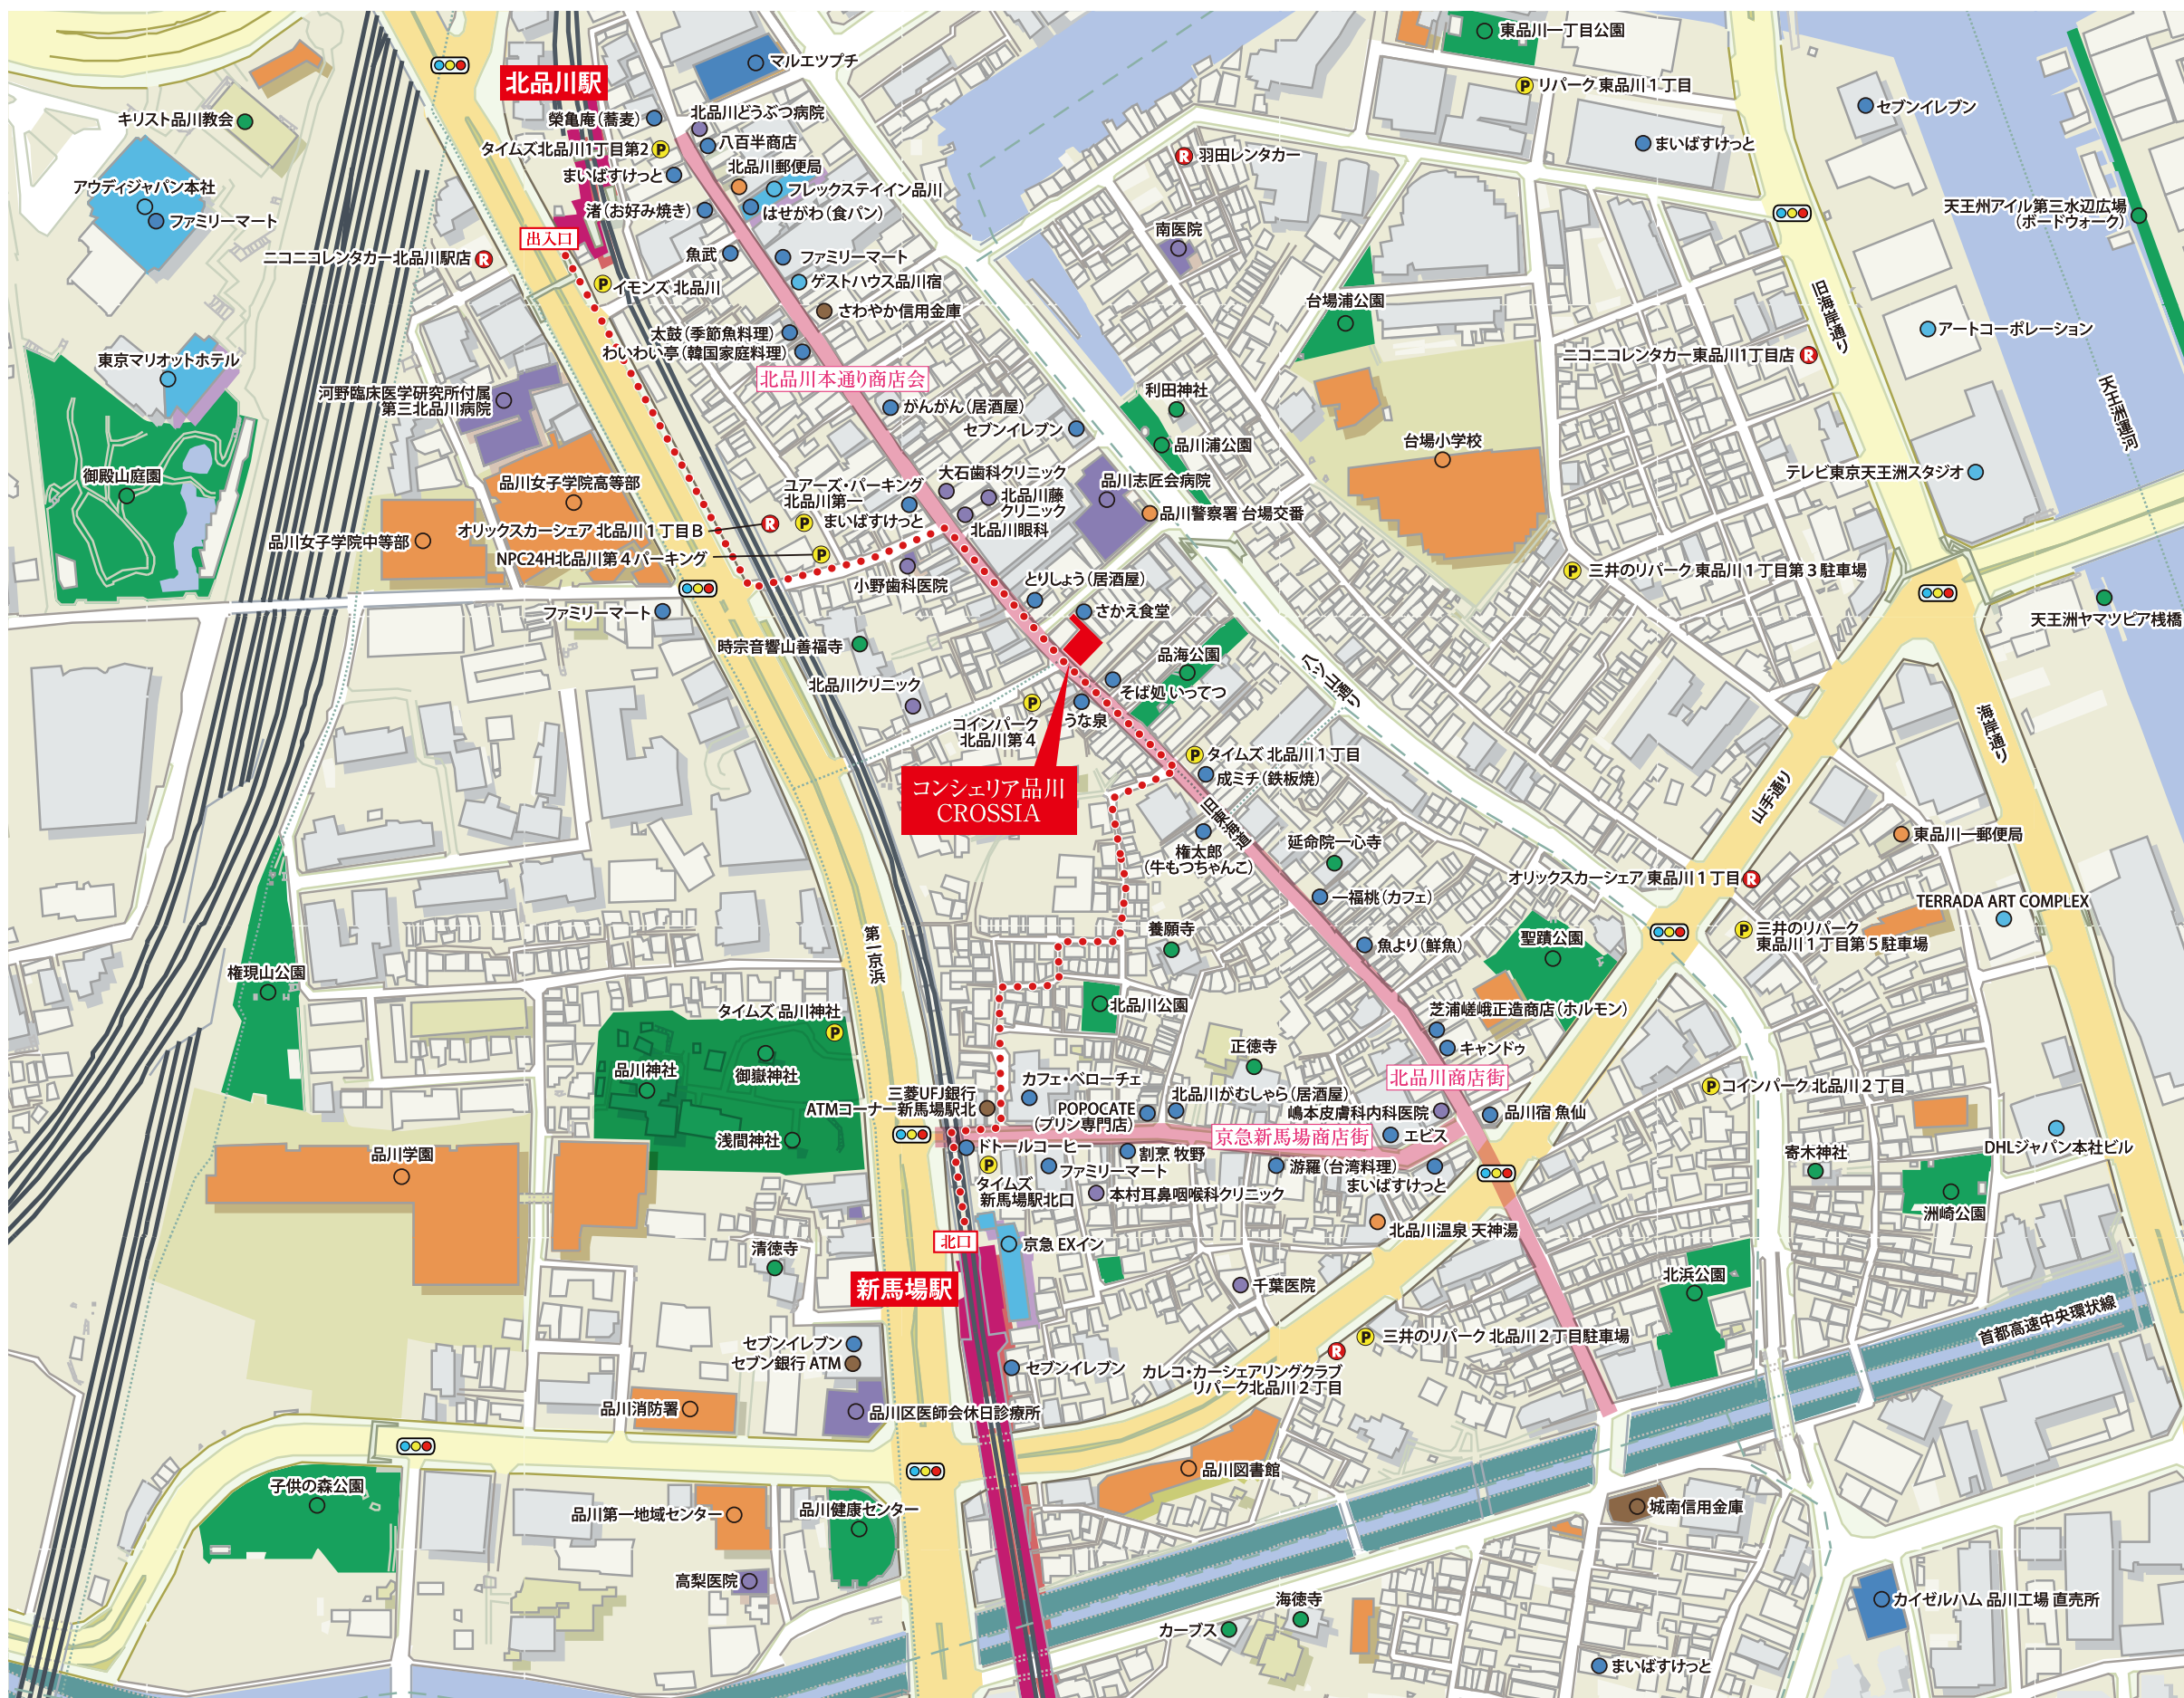

Life Information

CONCIERIA 品川 CROSSIA ライフインフォメーションMAP

■京浜急行 「北品川」駅【出入口】徒歩5分 (約350m)

■京浜急行 「新馬場」駅【北口】徒歩5分 (約390m)

- コンビニエンスストア[24時間営業]
 - セブンイレブン 北品川ハッ山通り……………徒歩2分/ 約140m
 - ファミリーマート 北品川店……………徒歩3分/ 約220m
 - ファミリーマート 北品川三丁目店……………徒歩3分/ 約220m
 - ショッピング施設
 - まいばすけっと 北品川1丁目店[7:00~24:00] ……徒歩2分/ 約100m
 - まいばすけっと 北品川2丁目店[8:00~24:00] ……徒歩5分/ 約330m
 - マルエツチ北品川一丁目店[9:00~22:00] ……徒歩5分/ 約340m
 - 商店街
 - 北品川本通り商店会……………徒歩1分/ 約10m
 - 北品川商店街……………徒歩2分/ 約100m
 - 京急新馬場商店街……………徒歩4分/ 約280m
 - 公園・スポーツ・文化施設
 - 品海公園……………徒歩1分/ 約40m
 - 品川浦公園……………徒歩2分/ 約120m
 - 北品川公園……………徒歩3分/ 約200m
 - 聖蹟公園……………徒歩5分/ 約360m
 - 北浜公園……………徒歩6分/ 約450m
 - 東品川一丁目公園……………徒歩6分/ 約480m
 - マクスエルパーク品川……………徒歩15分/ 約1,140m
 - T・ジョイ PRINCE 品川……………徒歩15分/ 約1,140m
 - 高輪ゴルフ……………徒歩17分/ 約1,310m
 - 公共機関
 - 北品川郵便局……………徒歩4分/ 約290m
 - 北品川温泉 天神湯……………徒歩5分/ 約350m
 - 品川図書館……………徒歩6分/ 約480m
 - 東品川一郵便局……………徒歩7分/ 約530m
 - 品川消防署……………徒歩7分/ 約550m
 - 品川第一地域センター……………徒歩7分/ 約560m
 - 金融機関
 - セブン銀行 ATM……………徒歩2分/ 約140m
 - さわやか信用金庫 品川支店……………徒歩3分/ 約200m
 - 城南信用金庫 品川支店……………徒歩4分/ 約260m
 - 三菱UFJ銀行 ATMコーナー新馬場駅北……………徒歩5分/ 約370m
 - 医療機関
 - 北品川クリニック……………徒歩1分/ 約70m
 - [人間ドック、生活習慣予防検診、定期検診、雇用時検診、脳ドック、婦人科健診、品川区乳がん健診、協会けんぽ]
 - 品川志匠会病院……………徒歩1分/ 約80m
 - [整形外科、麻酔科、リハビリテーション科]
 - 北品川藤クリニック……………徒歩1分/ 約90m
 - [一般内科、循環器内科、小児科、心療内科、在宅医療、生活習慣病、過敏性腸症候群、甲状腺疾患、認知症、予防接種、健康診断]
 - 小野歯科医院……………徒歩2分/ 約110m
 - 南医院……………徒歩4分/ 約300m
 - [内科、外科]
 - 河野臨床医学研究所付属第三北品川病院……………徒歩5分/ 約330m
 - [整形外科、内科、脳神経外科、外科・消化器科、形成外科、リハビリテーション科]
 - 本村耳鼻咽喉科クリニック……………徒歩5分/ 約360m
 - [耳鼻咽喉科、気管食道科、アレルギー科、小児科]
 - 千葉医院……………徒歩5分/ 約380m
 - [小児科、内科]
 - 品川区医師会休日診療所……………徒歩6分/ 約480m
- ※新型コロナウイルス感染拡大防止に伴う営業時間短縮については各店舗ホームページにてご確認ください。

■凡例 ■ 公的機関・学校・大学 ■ 生活利便施設 ■ 銀行 ■ 病院 ■ 公園・寺 ■ 商業ビル・ホテル ■ 駅 ■ コインパーキング ■ レンタカー・カーシェア ■ 徒歩ルート

3つの商店街が広がる利便性豊かな住環境

- ファッション ●ライフ ●フード ●医療
- グルメ ●スーパー・コンビニ ●サービス ●その他

北馬場参道通り商店街

北品川商店街・北品川本通り商店街

※掲載の情報は2022年6月現在のものです。