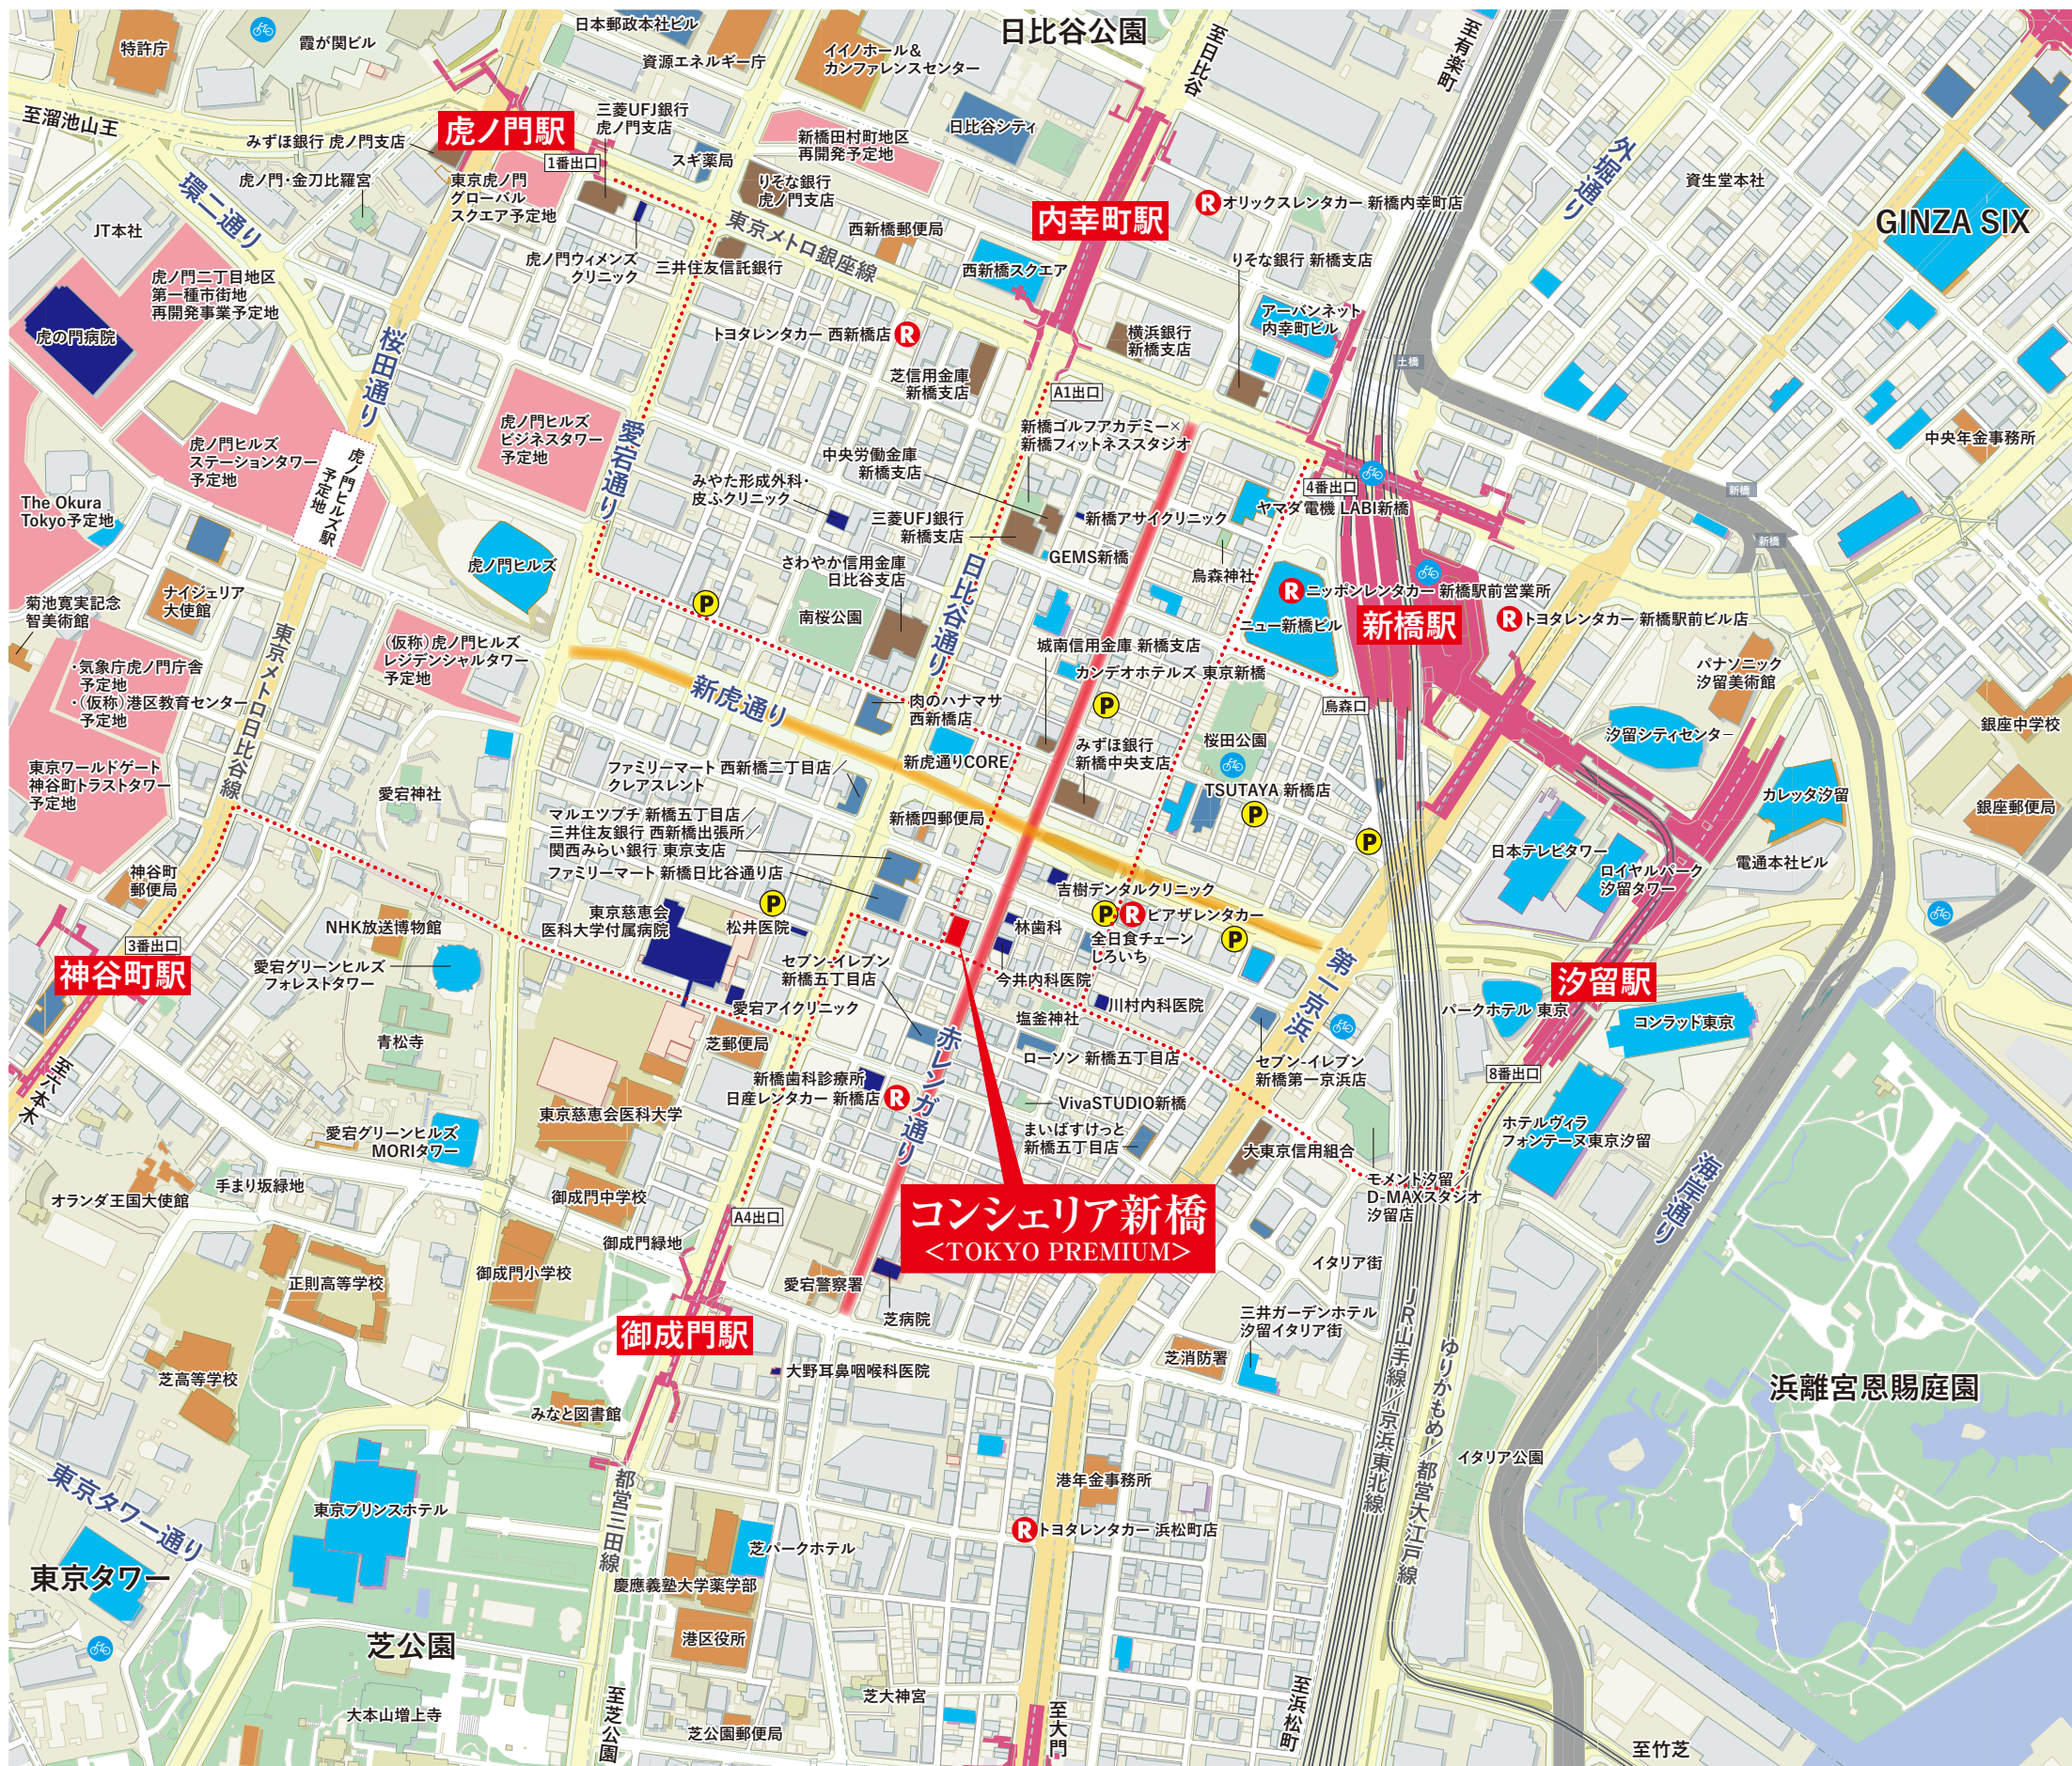

Life Information

CONCIERIA CONCIERIA SHINBASHI<TOKYO PREMIUM> ライフインフォメーションMAP

- 「新橋」駅 ■JR線 (鳥森口) (約540m) 徒歩7分 ■都営浅草線 (A1出口) (約535m) 徒歩7分 ■東京メトロ銀座線 (8番出口) (約640m) 徒歩8分 ■ゆりかもめ (西口) (約680m) 徒歩9分 ■都営三田線 「御成門」駅 (A4出口) (約390m) 徒歩5分
- 都営三田線 「内幸町」駅 (A1出口) (約515m) 徒歩7分 ■都営大江戸線 「汐留」駅 (8番出口) (約640m) 徒歩8分 ■東京メトロ銀座線 「虎ノ門」駅 (1番出口) (約1,000m) 徒歩13分 ■東京メトロ日比谷線 「神谷町」駅 (3番出口) (約965m) 徒歩13分